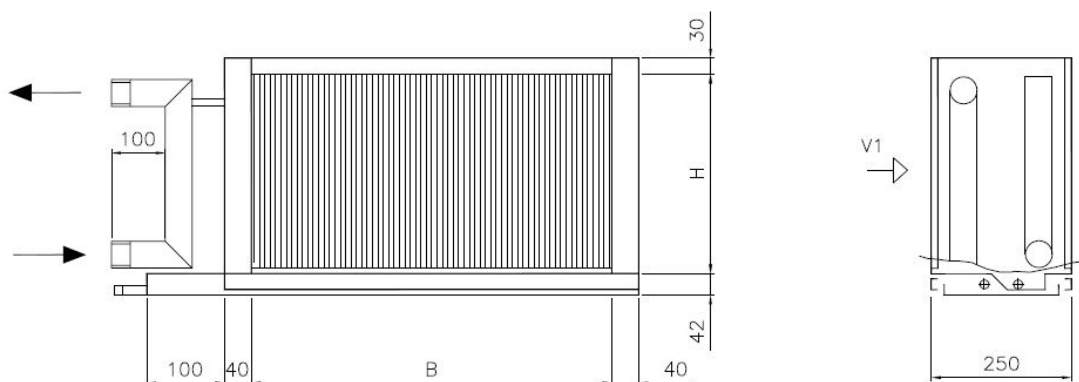

ttc STANDARD KØLEFLADER FRA LAGER

ttc's køleflader i standardudførelse kan leveres fra dag til dag ved ordreafgivelse inden kl. 12.00! Dette gælder følgende standardmodeller:

- Luftmængde: Fra 550 m³/h til 4850 m³/h
- Inklusiv drypbakke
- Egnede til kanalmontage
- Til koldt vand / glykol

Varenr.	Køleflade	Geometri	Lamelafstand	B Face bredde	H Face højde	Rør-rækker	Kredse	Luftretn.	Materiale rør/lamel	øRG	Luft mængde
CW300200	CW	- ES	- 2,5	- 300	- 200	- 4R	- 2	- V1	- Cu/Al	1" RG	550
CW300300	CW	- ES	- 2,5	- 300	- 300	- 4R	- 2	- V1	- Cu/Al	1" RG	800
CW450300	CW	- ES	- 2,5	- 450	- 300	- 4R	- 3	- V1	- Cu/Al	1" RG	1200
CW400400	CW	- ES	- 2,5	- 400	- 400	- 4R	- 4	- V1	- Cu/Al	1" RG	1450
CW600400	CW	- ES	- 2,5	- 600	- 400	- 4R	- 6	- V1	- Cu/Al	1" RG	2150
CW500500	CW	- ES	- 2,5	- 500	- 500	- 4R	- 5	- V1	- Cu/Al	1" RG	2250
CW600600	CW	- ES	- 2,5	- 600	- 600	- 4R	- 9	- V1	- Cu/Al	1 1/2" RG	3250
CW750500	CW	- ES	- 2,5	- 750	- 500	- 4R	- 10	- V1	- Cu/Al	1 1/2" RG	3350
CW900600	CW	- ES	- 2,5	- 900	- 600	- 4R	- 12	- V1	- Cu/Al	1 1/2" RG	4850
CW1200800	CW	- ES	- 2,5	- 1200	- 800	- 4R	- 16	- V1	- Cu/Al	2" RG	8600

Eksempel på typebetegnelse:

CW – ES - 2,5 – 500 – 500 - 4R – 5 - V1 - Cu/Al

Få et godt tilbud af en af vore sælgere i Aalborg eller Ballerup!